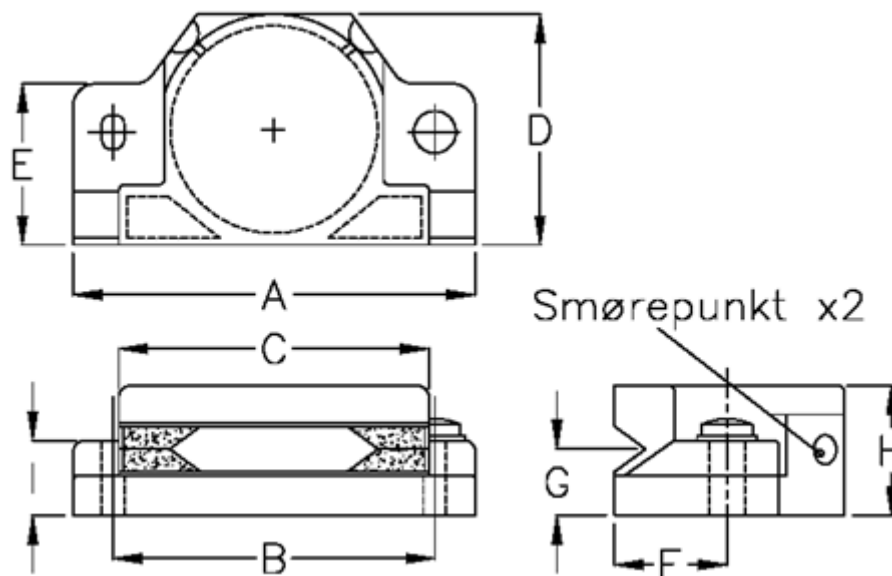

Varenummer: 05914154

Beskrivelse: Hepco smørekappe SS CS 54

Mål

A = 98

I = 20.0

B = 80

vægt kg/1000 = 0.078

C = 78

D = 60

E = 40

F = 29.7

G = 19.0

H = 36.5